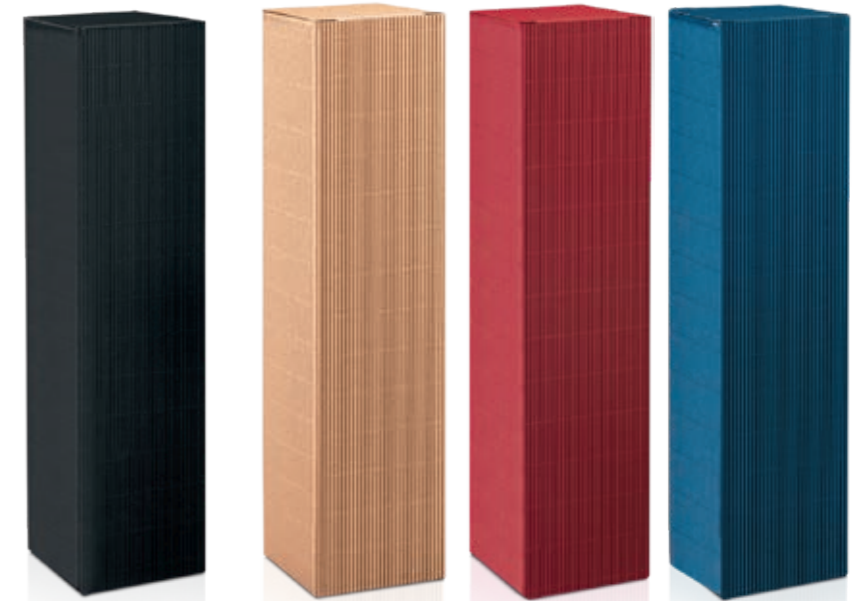

Faltschachtel
Offene Welle
Flaschenverpackung mit eingearbeiteter Einlage.

	Größe/Fb.	Art.-Nr.	Innenmaß
FS	1er 0,75l/1,0l		89 x 89 x 355 mm
	Schwarz	111350018	
	Natura	111350038	
	Bordeaux	111350039	
	Saphir	111350006	
2er 0,75 l			162 x 78 x 363 mm
	Schwarz	142360018	
	Natura	142360038	
	Bordeaux	142360039	
	Saphir	142360006	
3er 0,75 l			235 x 78 x 363 mm
	Schwarz	143360018	
	Natura	143360038	
	Bordeaux	143360039	
	Saphir	143360006	

Faltschachtel
Offene Welle

Schwarz

Natura

Bordeaux

Saphir

Vintage