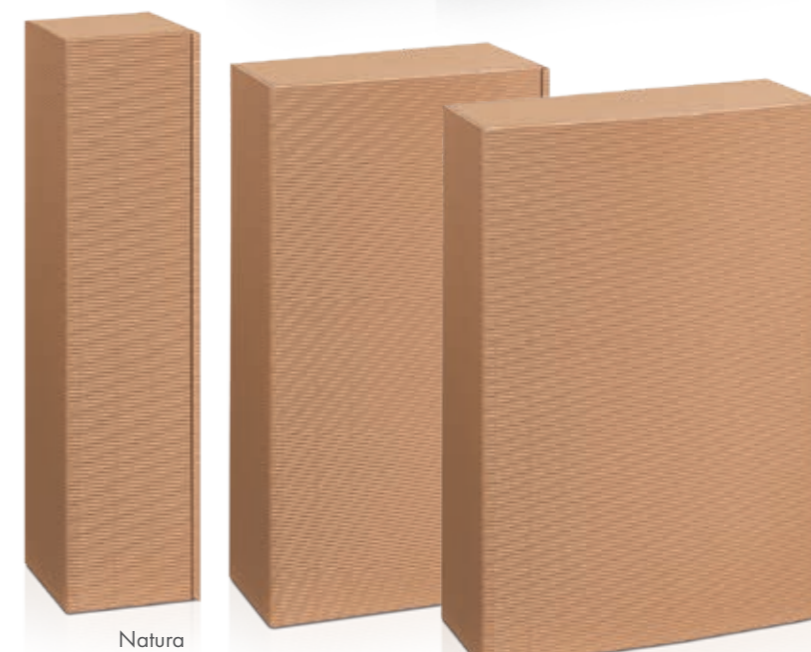

Präsentkarton
Offene Welle

Innenseite und variable Flascheneinlage eingefärbt.
Versandfähig mit passendem Umkarton.

	Größe/Fb.	Art.-Nr.	Innenmaß
PV 1er	0,75 l		385 x 92 x 95 mm
	Saphir	441380006	
	Schwarz	441380018	
	Natura	411380038	
2er	0,75 l		360 x 192 x 95 mm
	Saphir	442360006	
	Schwarz	442360018	
	Natura	412360038	
3er	0,75 l		360 x 250 x 95 mm
	Saphir	443360006	
	Schwarz	443360018	
	Natura	413360038	
	Bordeaux	443360039	

Präsentkarton
Offene Welle

Innenseite, zwei variable Flascheneinlagen und
eine Zwischenlage in Natur.
Versandfähig mit passendem Umkarton.

	Größe/Fb.	Art.-Nr.	Innenmaß
PV 4er	0,75 l		380 x 199 x 184 mm
	Saphir	414380006	

Präsentkarton
Offene Welle

Innenseite, zwei variable Flascheneinlagen und
eine Zwischenlage eingefärbt.
Versandfähig mit passendem Umkarton.

	Größe/Fb.	Art.-Nr.	Innenmaß
PV 6er	0,75 l		380 x 258 x 194 mm
	Saphir	446380006	
	Bordeaux	446380039	

Schwarz