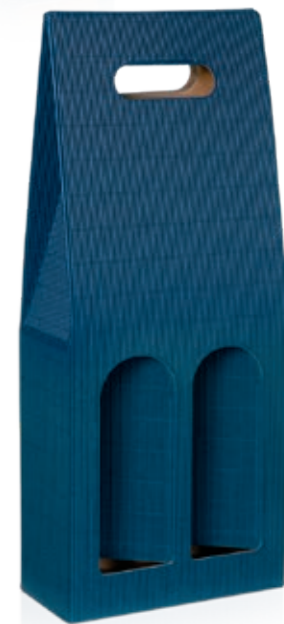

- Dekobeispiel -