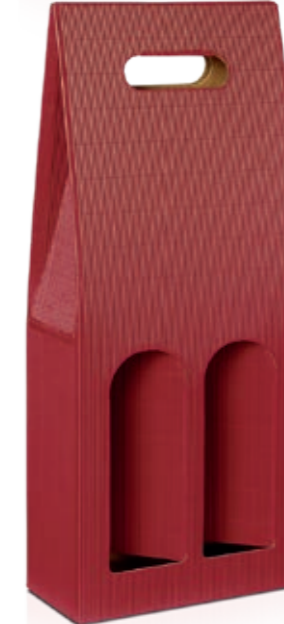

- Dekobeispiel -