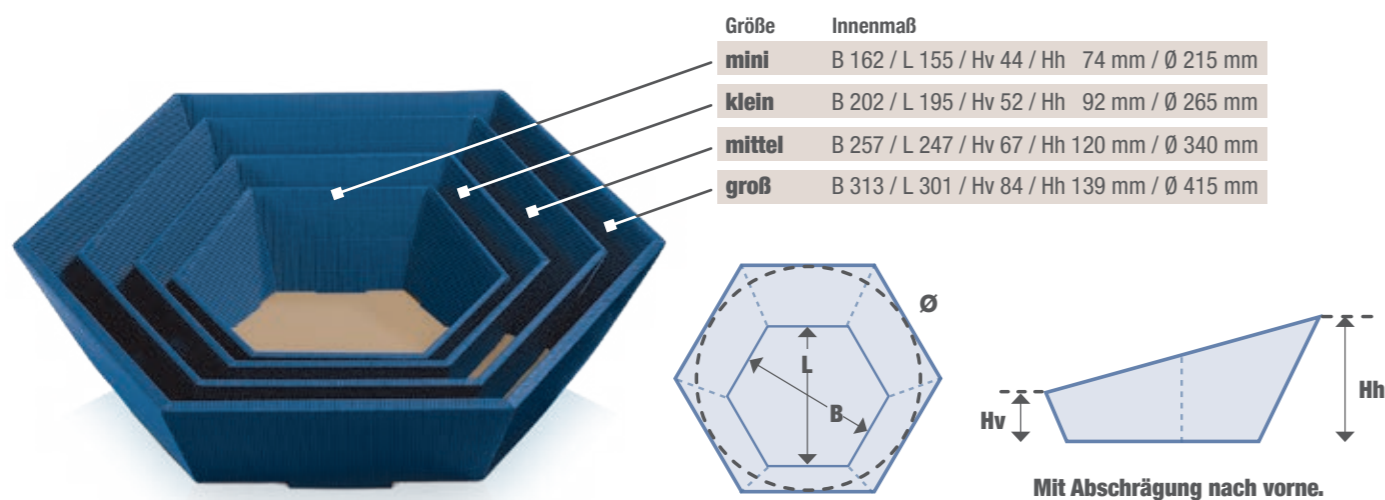

Präsentkorb sechseckig Vintage

Digitaldruck. Aus naturbelassener Wellpappe.

Größe	Art.-Nr.
PK mini	760050829
klein	760090829
mittel	760100829
groß	760120829

Präsentkorb sechseckig Marché

Digitaldruck.

Größe	Art.-Nr.
PK klein	760090745
mittel	760100745
groß	760120745