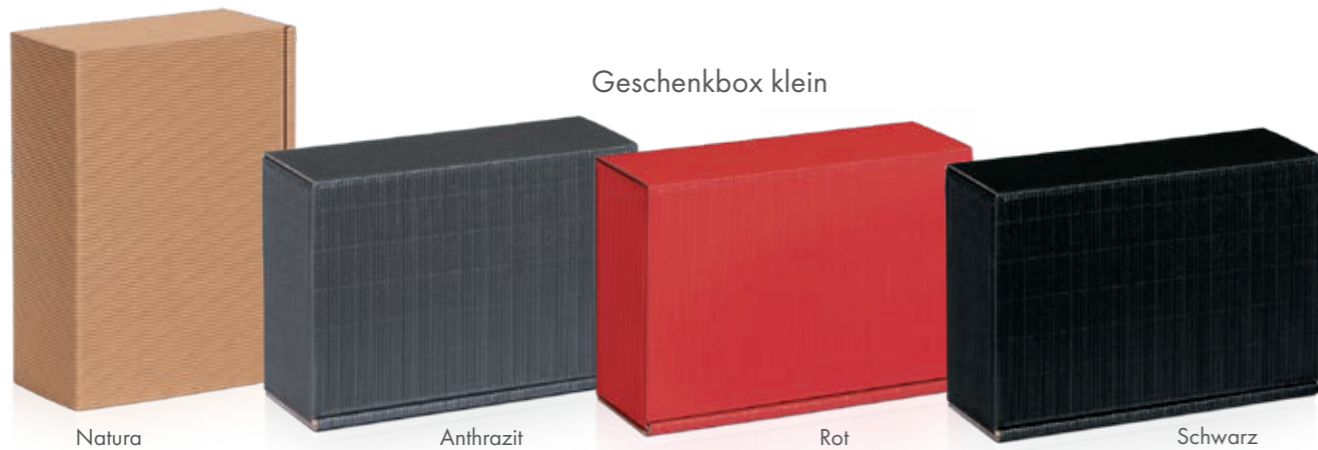

Herz

Crème

Rot

GESCHENKBOXEN

Offene Welle

- Dekobeispiel -

Geschenkbox klein

Natura