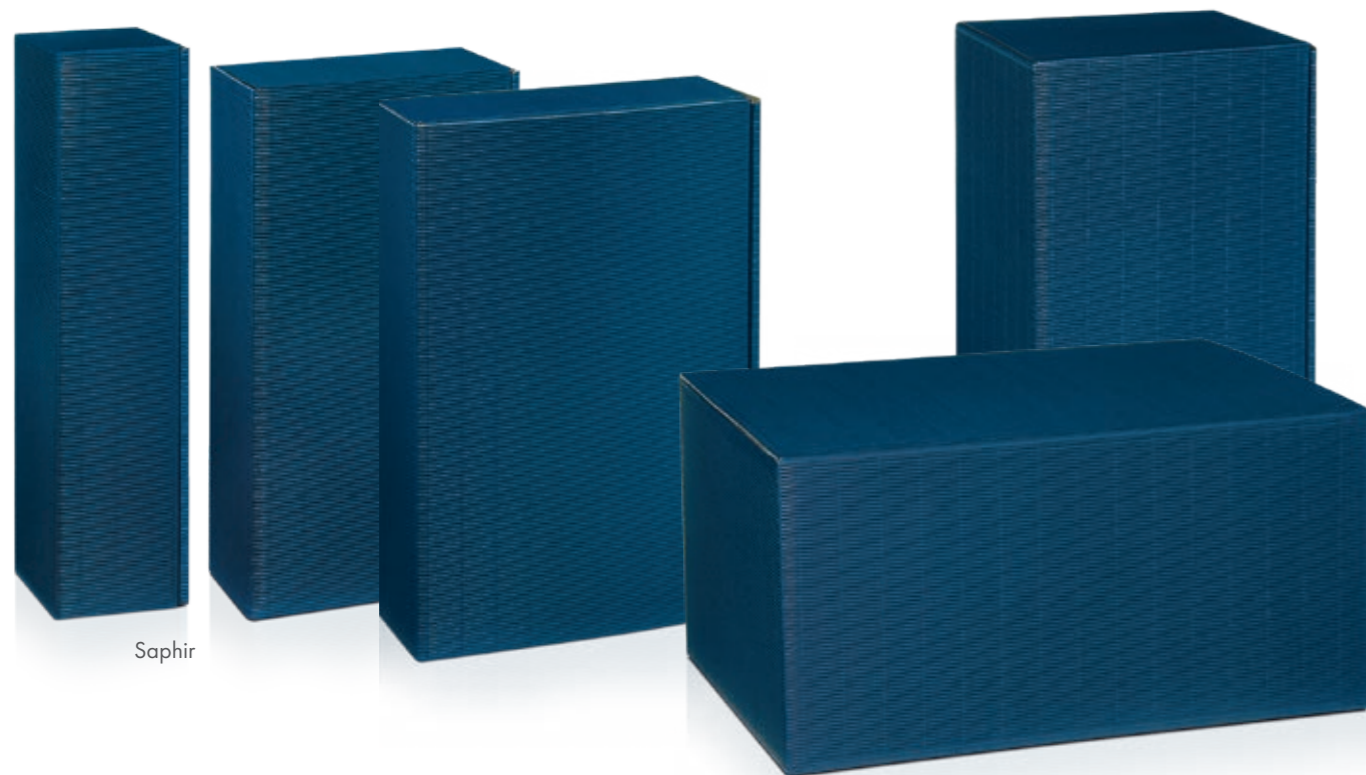

Präsentkarton
Offene Welle

Innenseite und variable Flascheneinlage eingefärbt.
Versandfähig mit passendem Umkarton.

	Größe/Fb.	Art.-Nr.	Innenmaß
PV 1er	0,75 l		385 x 92 x 95 mm
	Saphir	441380006	
	Schwarz	441380018	
	Natura	411380038	
2er	0,75 l		360 x 192 x 95 mm
	Saphir	442360006	
	Schwarz	442360018	
	Natura	412360038	
3er	0,75 l		360 x 250 x 95 mm
	Saphir	443360006	
	Schwarz	443360018	
	Natura	413360038	
	Bordeaux	443360039	

Präsentkarton
Offene Welle

Innenseite, zwei variable Flascheneinlagen und
eine Zwischenlage in Natur.
Versandfähig mit passendem Umkarton.

	Größe/Fb.	Art.-Nr.	Innenmaß
PV 4er	0,75 l		380 x 199 x 184 mm
	Saphir	414380006	

Präsentkarton
Offene Welle

Innenseite, zwei variable Flascheneinlagen und
eine Zwischenlage eingefärbt.
Versandfähig mit passendem Umkarton.

	Größe/Fb.	Art.-Nr.	Innenmaß
PV 6er	0,75 l		380 x 258 x 194 mm
	Saphir	446380006	
	Bordeaux	446380039	

Saphir