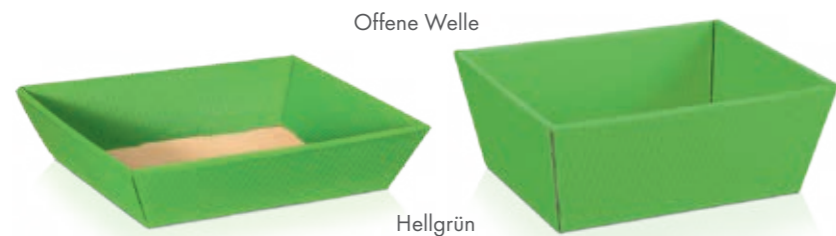

Größe	Art.-Nr.	Innenmaß
PK klein	740090823	198 x 148 x 95 mm
mittel	740100823	336 x 196 x 110 mm

Die passenden Präsentkartons finden Sie auf Seite 6.

HAPPY STARS

IDEEN FÜR FRÜHLING UND SOMMER

- Dekobeispiel -