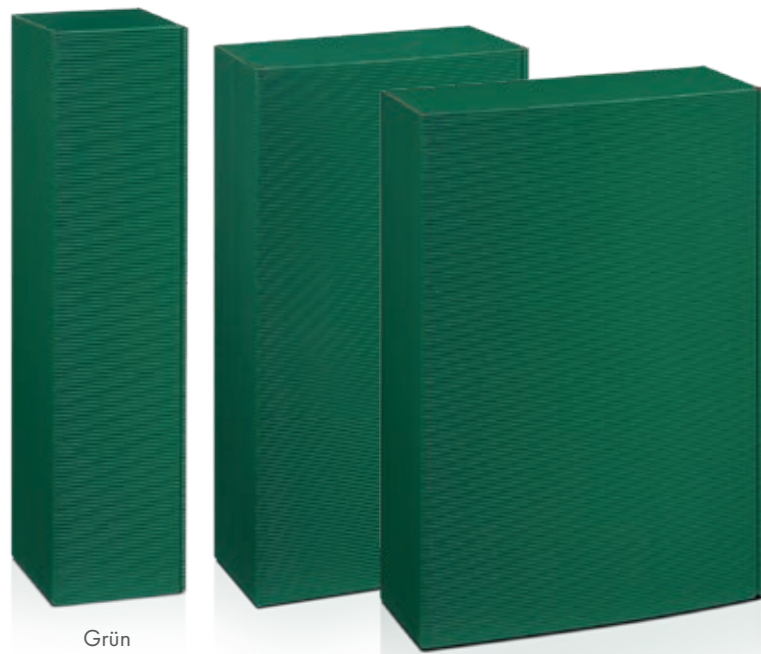

Grün

Wir prägen Ihr Logo oder Wunschkennzeichen auf nahezu allen Produktoberflächen.

Kontaktieren Sie uns.

linke Seite:

Präsentkarton
Offene Welle

Innenseite und variable Flascheneinlage eingefärbt.
Versandfähig mit passendem Umkarton.

	Größe/Fb.	Art.-Nr.	Innenmaß
PV	1er 0,75 l		385 x 92 x 95 mm
	Grün	441380011	
	Anthrazit	441380100	
2er	0,75 l		360 x 192 x 95 mm
	Grün	442360011	
	Anthrazit	442360100	
3er	0,75 l		360 x 250 x 95 mm
	Grün	443360011	
	Anthrazit	443360100	

VINTAGE

rechte Seite:

Präsentkarton
Vintage

Digitaldruck. Aus naturbelassener Wellpappe.
Innenseite und variable Flascheneinlage in Natur.
Versandfähig mit passendem Umkarton.

	Größe	Art.-Nr.	Innenmaß
PV	1er 0,75 l	411380829	385 x 92 x 95 mm
	2er 0,75 l	412360829	360 x 192 x 95 mm
	3er 0,75 l	413360829	360 x 250 x 95 mm

Präsentkarton
Vintage

Digitaldruck. Aus naturbelassener Wellpappe.
Innenseite, zwei variable Flascheneinlagen und
eine Zwischenlage in Natur.
Versandfähig mit passendem Umkarton.

	Größe	Art.-Nr.	Innenmaß
PV	6er 0,75 l	416380829	380 x 258 x 194 mm

Rustikale
Weinromantik