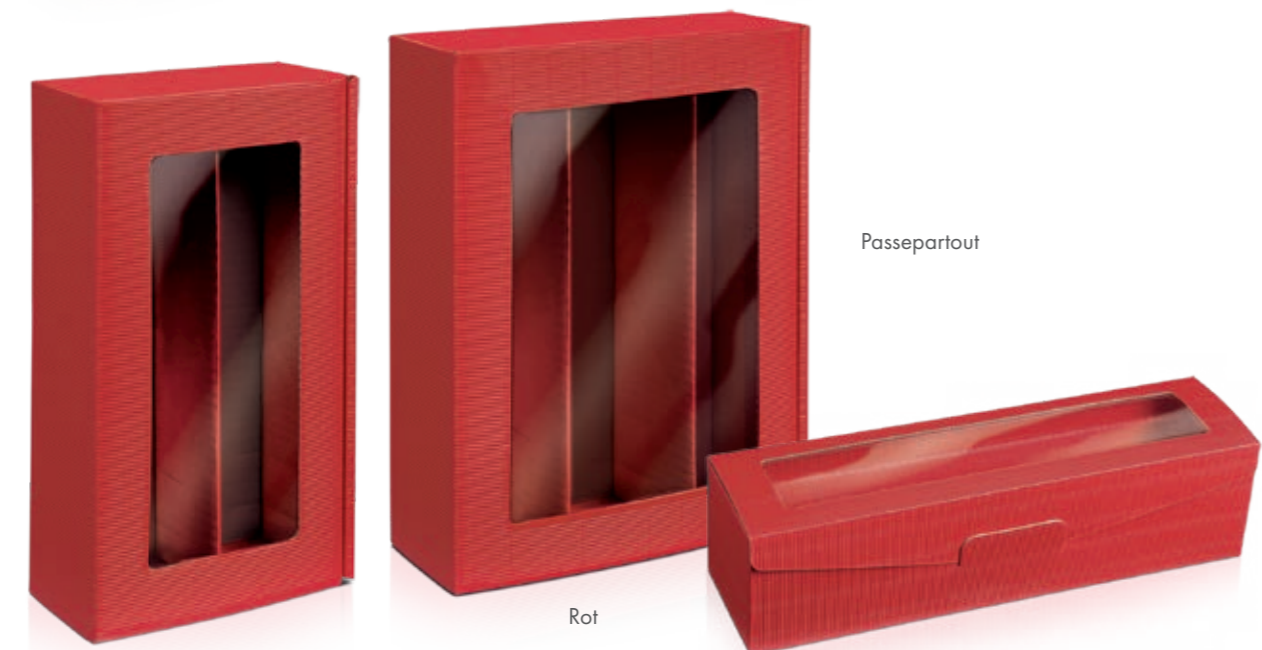

Passepartout