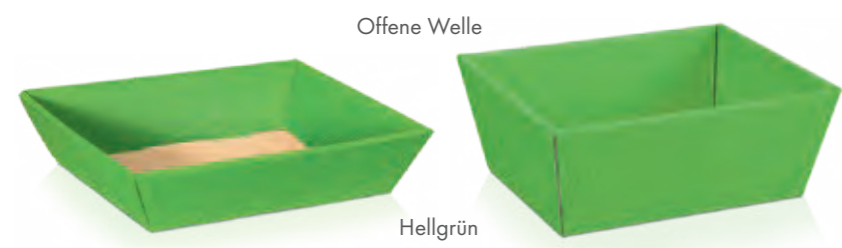

Offene Welle

Offene Welle

Hellgrün