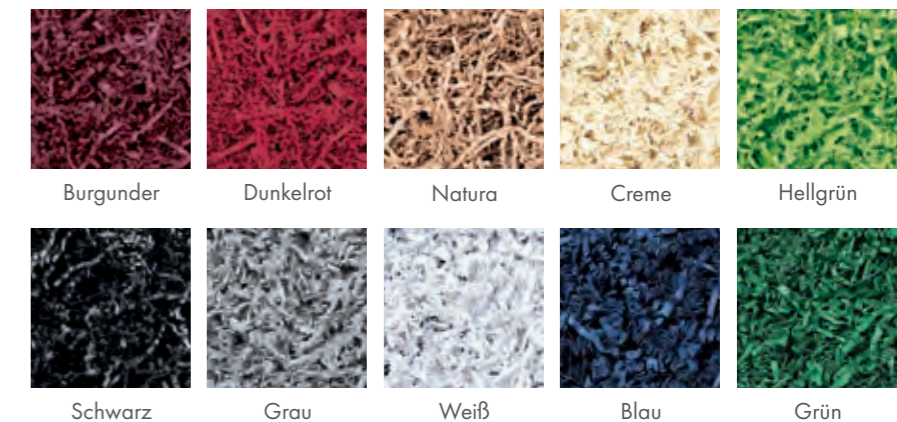

SizzlePak

Burgunder

Dunkelrot

Natura

Creme

Hellgrün

Schwarz

Grau

Weiß

Blau

Grün