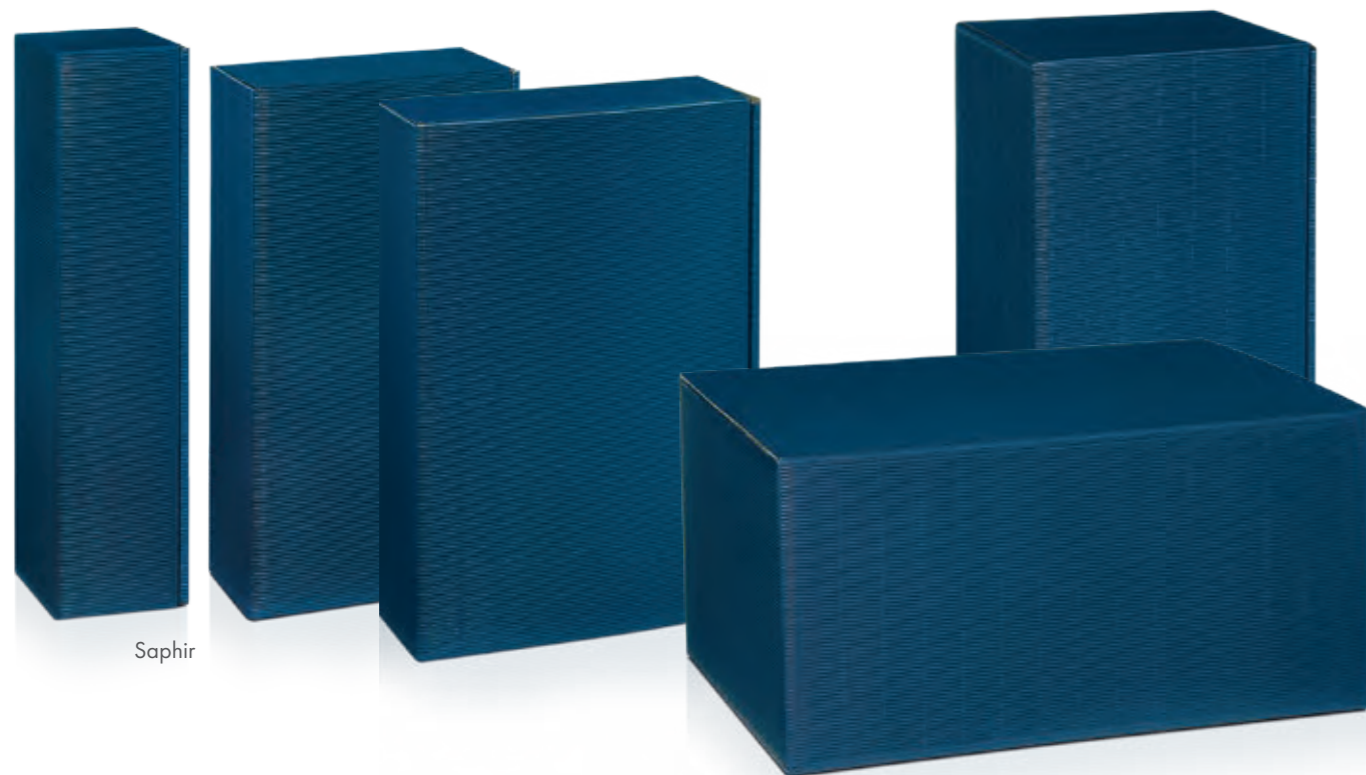

OFFENE WELLE

Präsentkarton Offene Welle

Innenseite und variable Flascheneinlage eingefärbt.
Versandfähig mit passendem Umkarton.

	Größe/Fb.	Art.-Nr.	Innenmaß
PV 1er	0,75 l		385 x 92 x 95 mm
	Saphir	441380006	
	Schwarz	441380018	
	Natura	411380038	
2er	0,75 l		360 x 192 x 95 mm
	Saphir	442360006	
	Schwarz	442360018	
	Natura	412360038	
3er	0,75 l		360 x 250 x 95 mm
	Saphir	443360006	
	Schwarz	443360018	
	Natura	413360038	
	Bordeaux	443360039	

Präsentkarton Offene Welle

Innenseite, zwei variable Flascheneinlagen und
eine Zwischenlage in Natur.
Versandfähig mit passendem Umkarton.

	Größe/Fb.	Art.-Nr.	Innenmaß
PV 4er	0,75 l		380 x 199 x 184 mm
	Saphir	414380006	

Präsentkarton Offene Welle

Innenseite, zwei variable Flascheneinlagen und
eine Zwischenlage eingefärbt.
Versandfähig mit passendem Umkarton.

	Größe/Fb.	Art.-Nr.	Innenmaß
PV 6er	0,75 l		380 x 258 x 194 mm
	Saphir	446380006	
	Bordeaux	446380039	

Saphir