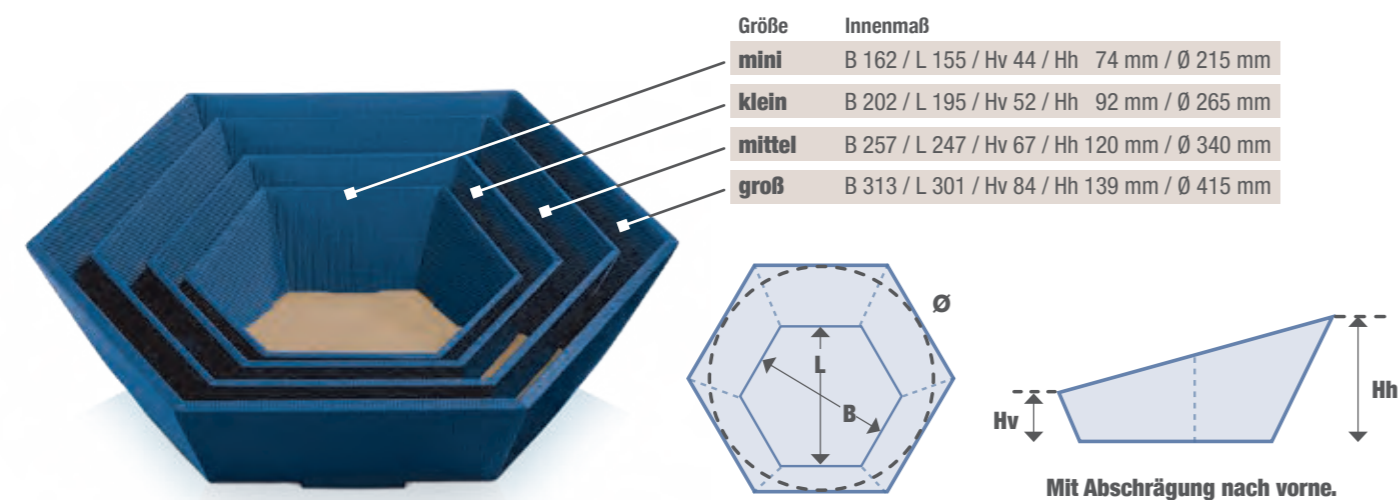

Präsentkorb sechseckig Vintage

Digitaldruck. Aus naturbelassener Wellpappe.

Größe	Art.-Nr.
PK mini	760050829
klein	760090829
mittel	760100829
groß	760120829

Präsentkorb sechseckig Marché

Digitaldruck.

Größe	Art.-Nr.
PK klein	760090745
mittel	760100745
groß	760120745