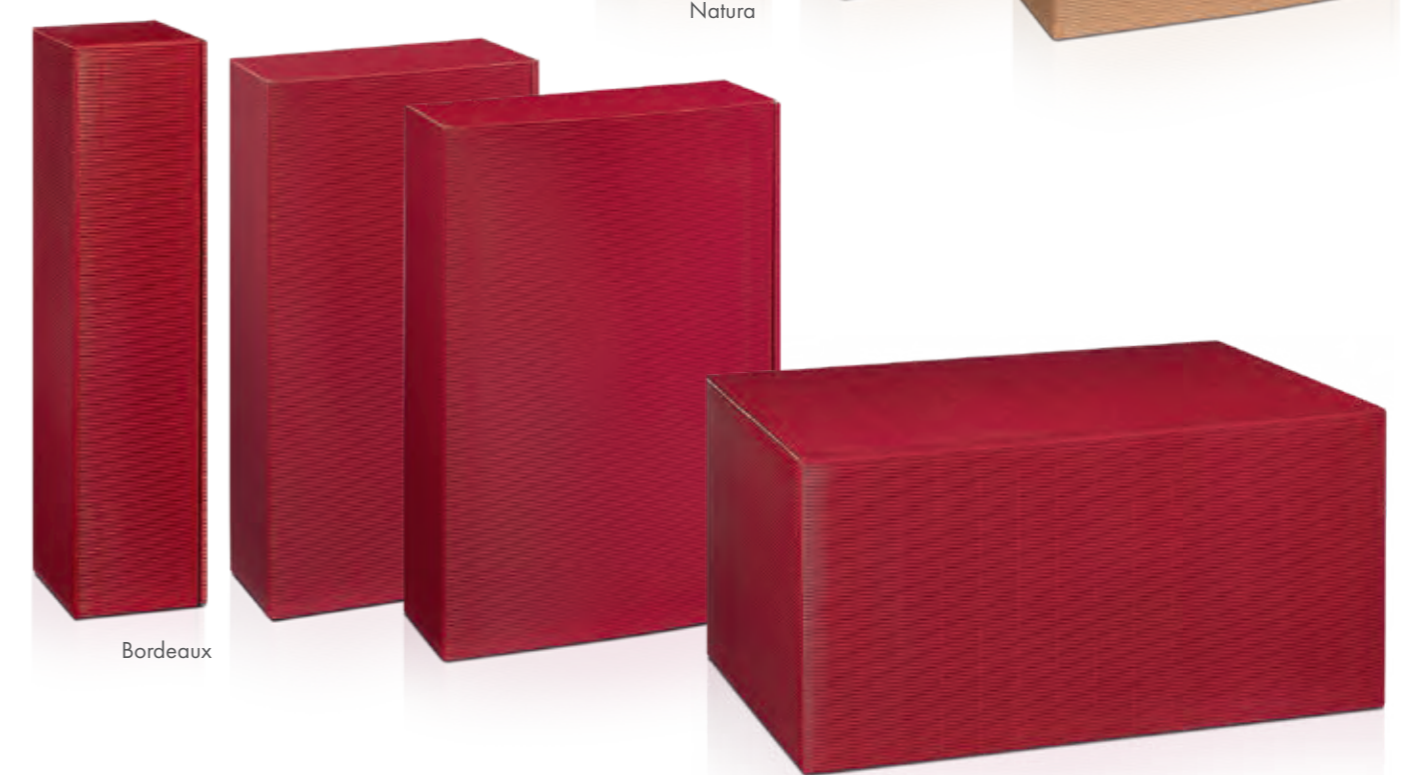

Natura

Bordeaux