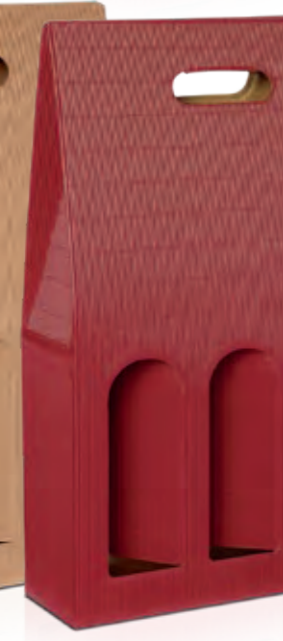

TRAGEKARTONS

Zum Mitnehmen

Tragekarton Vintage

Digitaldruck.
Aus naturbelassener Wellpappe mit Fensterausstanzung.

	Größe	Art.-Nr.	Innenmaß
TK	1er 0,75l/1,0l	131440829	90 x 90 x 445 mm
	2er 0,75l/1,0l	132440829	183 x 90 x 445 mm
	3er 0,75l/1,0l	133440829	276 x 90 x 445 mm

Tragekarton Offene Welle

Mit Fensterausstanzung.

	Größe/Fb.	Art.-Nr.	Innenmaß
TK	1er 0,75l/1,0l		90 x 90 x 445 mm
	Natura	131440038	
	Bordeaux	131440039	
	Saphir	131440006	
	2er 0,75l/1,0l		183 x 90 x 445 mm
	Natura	132440038	
	Bordeaux	132440039	
	Saphir	132440006	
	3er 0,75l/1,0l		276 x 90 x 445 mm
	Natura	133440038	
	Bordeaux	133440039	
	Saphir	133440006	

Bordeaux