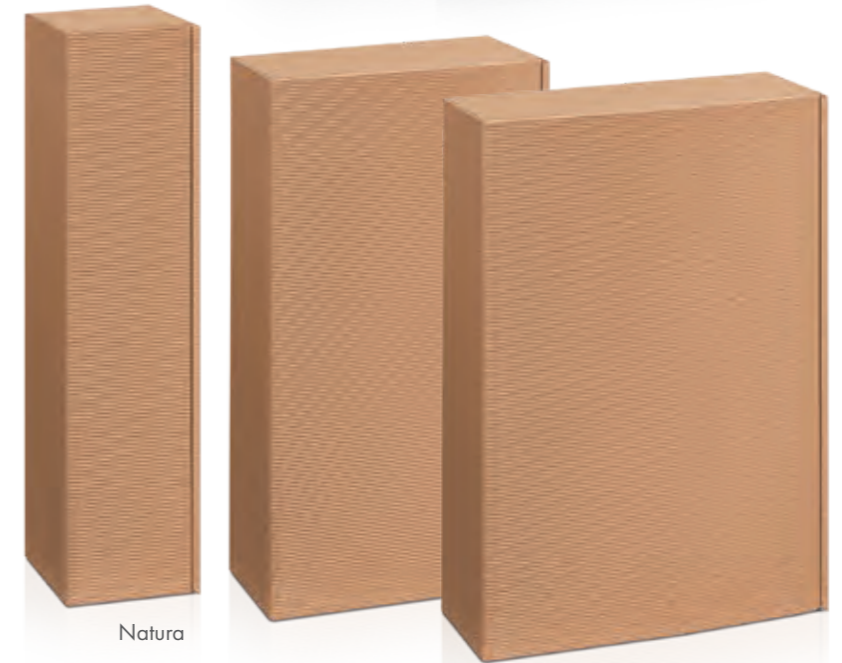

OFFENE WELLE

Präsentkarton Offene Welle

Innenseite und variable Flascheneinlage eingefärbt.
Versandfähig mit passendem Umkarton.

	Größe/Fb.	Art.-Nr.	Innenmaß
PV 1er	0,75 l		385 x 92 x 95 mm
	Saphir	441380006	
	Schwarz	441380018	
	Natura	411380038	
2er	0,75 l		360 x 192 x 95 mm
	Saphir	442360006	
	Schwarz	442360018	
	Natura	412360038	
3er	0,75 l		360 x 250 x 95 mm
	Saphir	443360006	
	Schwarz	443360018	
	Natura	413360038	
	Bordeaux	443360039	

Präsentkarton Offene Welle

Innenseite, zwei variable Flascheneinlagen und
eine Zwischenlage in Natur.
Versandfähig mit passendem Umkarton.

	Größe/Fb.	Art.-Nr.	Innenmaß
PV 4er	0,75 l		380 x 199 x 184 mm
	Saphir	414380006	

Präsentkarton Offene Welle

Innenseite, zwei variable Flascheneinlagen und
eine Zwischenlage eingefärbt.
Versandfähig mit passendem Umkarton.

	Größe/Fb.	Art.-Nr.	Innenmaß
PV 6er	0,75 l		380 x 258 x 194 mm
	Saphir	446380006	
	Bordeaux	446380039	

Schwarz