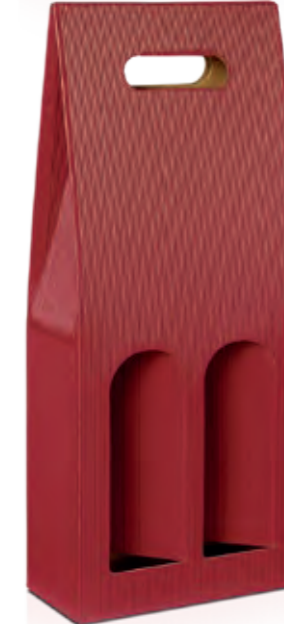

- Dekorbeispiel -