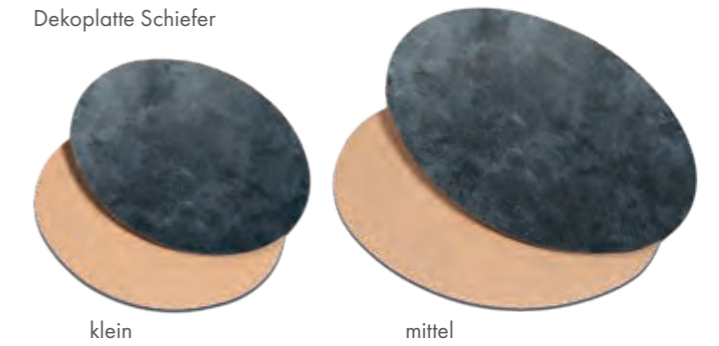

Dekoplatte Schiefer