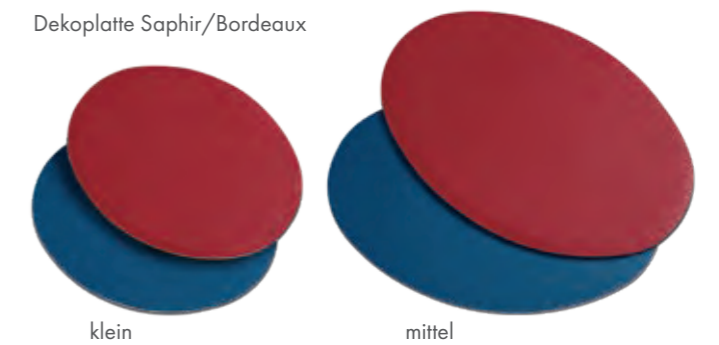

Dekoplatte Saphir/Bordeaux